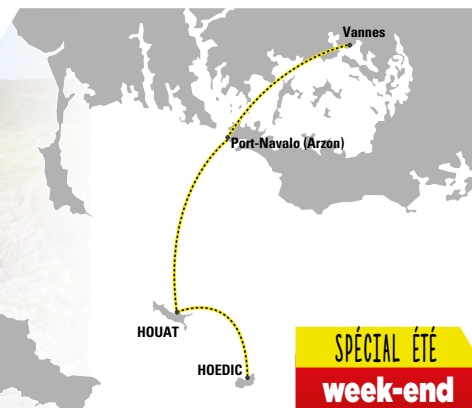

HOUAT & HOËDIC

DÉPARTS DE VANNES & PORT-NAVALO 2021

SPECIAL ÉTÉ
week-end
ou mid-week
à Houat ?

Passer 1 nuit sur l'île !
 Partez le samedi et rentrez le dimanche ou même en semaine !
 (Parking gratuit à Vannes)

Horaires NOS HOUAT "DU SAMEDI AU SAMEDI" EN ÉTÉ

Calendrier indicatif sous réserve d'un nombre suffisant de passagers et de conditions sanitaires favorables.

HOUAT - HOËDIC

Départs	Arrivée	Départ	Arrivée	Départ	Arrivées
9h05 Vannes	Houat		Hoëdic		19h30 Vannes
10h20 Port-Navalo	11h05 à 17h55		11h45 à 17h25		18h30 Port-Navalo

NOS HOUAT "DU SAMEDI AU SAMEDI" EN ÉTÉ

Horaires samedis juillet et août 2021

Départs	Houat	Arrivées
12h10 Vannes	Arrivée Houat > 13h45	
13h10 Port-Navalo	Départ Houat* 13h50 >	15h50 Port-Navalo 16h50 Vannes

(* Le retour de Houat se fait via Belle-Île)

	Aller retour dans la même journée				Trajet simple toutes périodes	
	Avant-saison		Haute-saison juillet et août			
Houat	Adulte	4-16 ans	Adulte	4-16 ans	Adulte	4-16 ans
Vannes	29,00 €	18,00 €	30,00 €	19,00 €	22,50 €	16,00 €
Port-Navalo	28,00 €	17,00 €	29,00 €	18,00 €	21,50 €	15,00 €
Hoëdic	Adulte	4-16 ans	Adulte	4-16 ans	Adulte	4-16 ans
Vannes	29,00 €	18,00 €	31,00 €	20,00 €	22,50 €	16,00 €
Port-Navalo	28,00 €	17,00 €	30,00 €	19,00 €	21,50 €	15,00 €